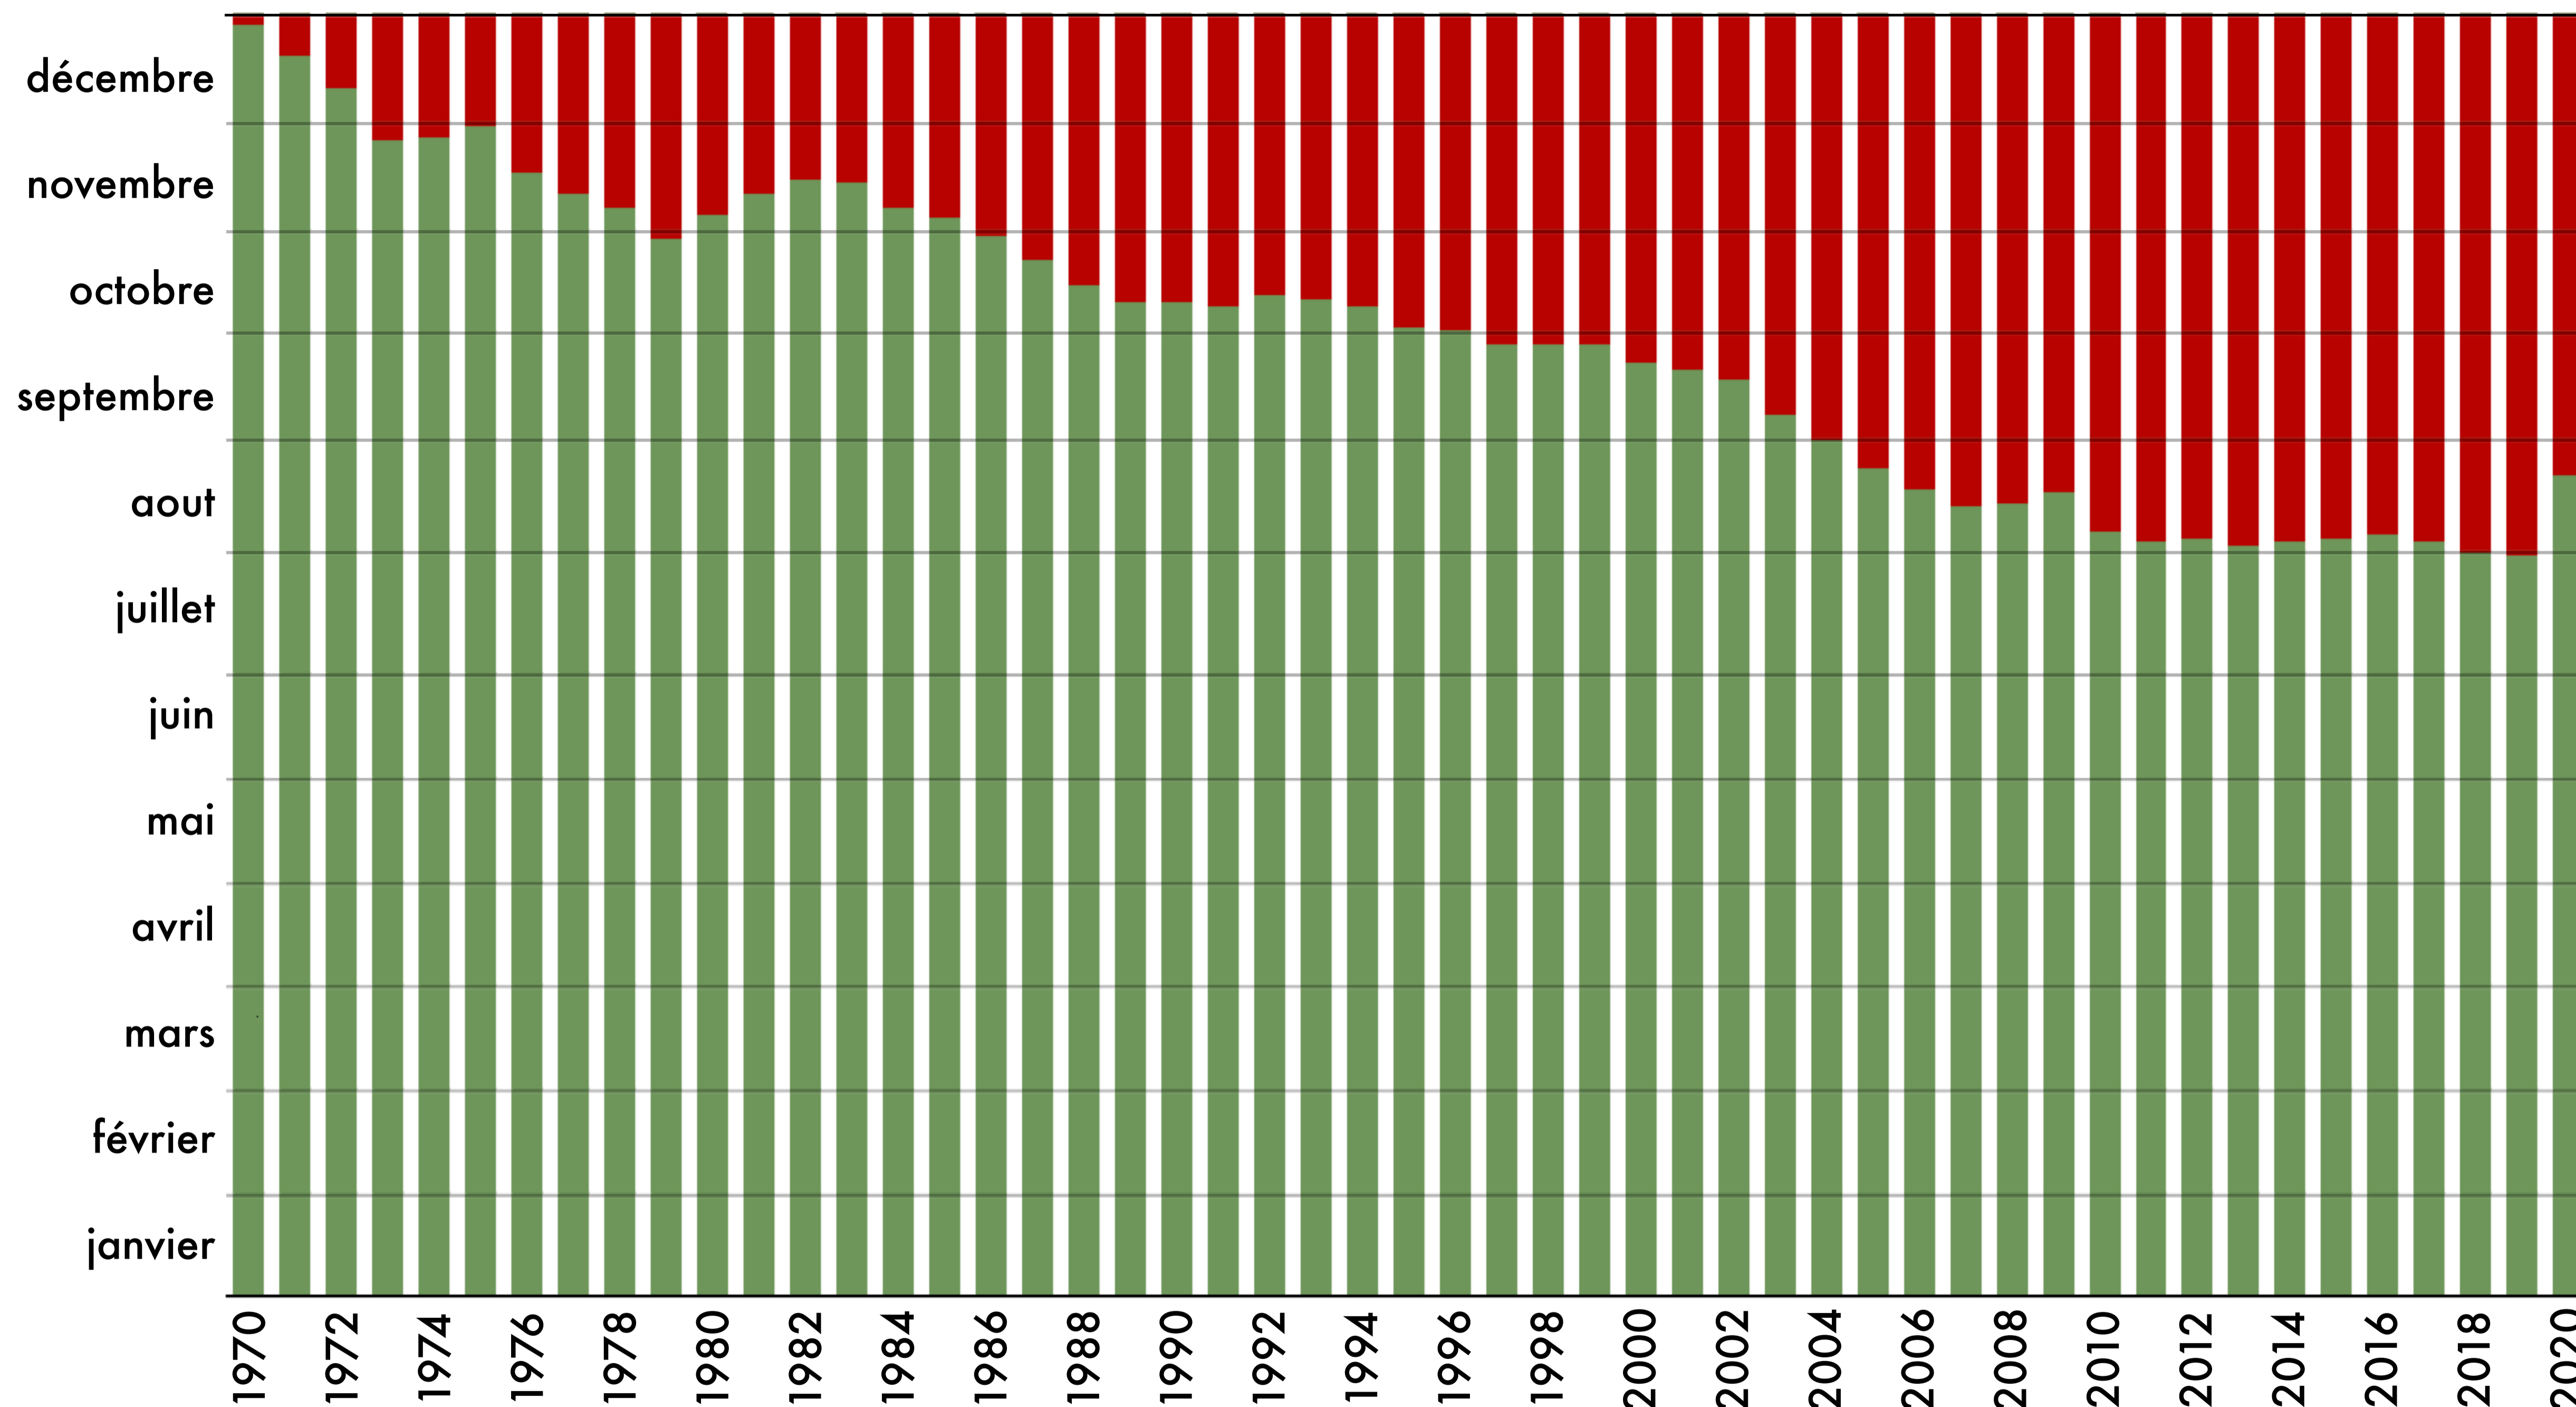

1 planète Terre

Jour du Dépassement Mondial 1970 - 2020

1.6 planète Terre

- La demande en ressources écologiques dépasse la biocapacité de la Terre
- La biocapacité de la Terre supporte la demande en ressources écologiques